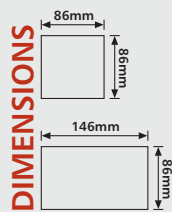

BIG ROCKER SWITCHES

1 GANG BIG ROCKER DP SWITCH WITH NEON 20AX

WHITE K63923 WHI	CHARCOAL K63923 CHA	CHAMPAGNE K63923 CHM	TITANIUM K63923 TTA

Mounting Box : 866 ZIC 35mm Flush
IEC 60669-1
BS EN 60669-1
MS 616
SS 227 : Pt.1

1 GANG BIG ROCKER DP SWITCH WITH NEON 20AX (MARKED 'WATER HEATER')

WHITE K63923 WHI	CHARCOAL K63923 WHA	CHAMPAGNE K63923 WHM	TITANIUM K63923 WHTTA

Mounting Box : 866 ZIC 35mm Flush
IEC 60669-1
BS EN 60669-1
MS 616
SS 227 : Pt.1

2 GANG BIG ROCKER DP SWITCH 20AX

WHITE K63904 WHI	CHARCOAL K63904 CHA	CHAMPAGNE K63904 CHM	TITANIUM K63904 TTA

Mounting Box : 866 ZIC 35mm Flush
IEC 60669-1
BS EN 60669-1
MS 616
SS 227 : Pt.1