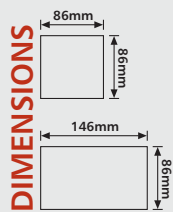

STANDARD ROCKER SWITCHES

1 GANG 1 WAY SP PLATESWITCH 10AX

WHITE K63870 WHI	CHARCOAL K63870 CHA	CHAMPAGNE K63870 CHM	TITANIUM K63870 TTA

1 GANG 2 WAY SP PLATESWITCH 10AX

WHITE K63871 WHI	CHARCOAL K63871 CHA	CHAMPAGNE K63871 CHM	TITANIUM K63871 TTA

Mounting Box : 861 ZIC 25mm Flush
BS 3676 : Pt.1
IEC 60669-1
BS EN 60669-1
MS 616
SS 227 : Pt.1

SPARE FRONTPLATES

WHITE KX63100 WHI	CHARCOAL KX63100 CHA	CHAMPAGNE KX63100 CHM	TITANIUM KX63100 TTA

2 GANG 1 WAY SP PLATESWITCH 10AX

WHITE K63872 W1 WHI	CHARCOAL K63872 W1 CHA	CHAMPAGNE K63872 W1 CHM	TITANIUM K63872 W1 TTA

2 GANG 2 WAY SP PLATESWITCH 10AX

WHITE K63872 WHI	CHARCOAL K63872 CHA	CHAMPAGNE K63872 CHM	TITANIUM K63872 TTA

Mounting Box : 861 ZIC 25mm Flush
BS 3676 : Pt.1
IEC 60669-1
BS EN 60669-1
MS 616
SS 227 : Pt.1

SPARE FRONTPLATES

WHITE KX63101 WHI	CHARCOAL KX63101 CHA	CHAMPAGNE KX63101 CHM	TITANIUM KX63101 TTA

3 GANG 1 WAY SP PLATESWITCH 10AX

WHITE K63873 W1 WHI	CHARCOAL K63873 W1 CHA	CHAMPAGNE K63873 W1 CHM	TITANIUM K63873 W1 TTA

3 GANG 2 WAY SP PLATESWITCH 10AX

WHITE K63873 WHI	CHARCOAL K63873 CHA	CHAMPAGNE K63873 CHM	TITANIUM K63873 TTA

Mounting Box : 861 ZIC 25mm Flush
BS 3676 : Pt.1
IEC 60669-1
BS EN 60669-1
MS 616
SS 227 : Pt.1

SPARE FRONTPLATES

WHITE KX63102 WHI	CHARCOAL KX63102 CHA	CHAMPAGNE KX63102 CHM	TITANIUM KX63102 TTA