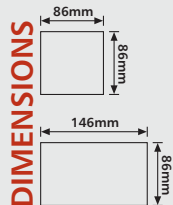

BIG ROCKER SWITCHES

1 GANG 1 WAY BIG ROCKER SP PLATESWITCH 10AX

WHITE K63911 WHI	CHARCOAL K63911 CHA	CHAMPAGNE K63911 CHM	TITANIUM K63911 TTA

1 GANG 2 WAY BIG ROCKER SP PLATESWITCH 10AX

WHITE K63912 WHI	CHARCOAL K63912 CHA	CHAMPAGNE K63912 CHM	TITANIUM K63912 TTA

1 GANG INTERMEDIATE BIG ROCKER SP PLATESWITCH 10AX

WHITE K63979 WHI	CHARCOAL K63979 CHA	CHAMPAGNE K63979 CHM	TITANIUM K63979 TTA

Mounting Box : 866 ZIC 35mm Flush
IEC 60669-1
BS EN 60669-1
MS 616
SS 227 : Pt.1

2 GANG 1 WAY BIG ROCKER SP PLATESWITCH 10AX

WHITE K63921 WHI	CHARCOAL K63921 CHA	CHAMPAGNE K63921 CHM	TITANIUM K63921 TTA

2 GANG 2 WAY BIG ROCKER SP PLATESWITCH 10AX

WHITE K63922 WHI	CHARCOAL K63922 CHA	CHAMPAGNE K63922 CHM	TITANIUM K63922 TTA

Mounting Box : 866 ZIC 35mm Flush
IEC 60669-1
BS EN 60669-1
MS 616
SS 227 : Pt.1

3 GANG 1 WAY BIG ROCKER SP PLATESWITCH 10AX

WHITE K63931 WHI	CHARCOAL K63931 CHA	CHAMPAGNE K63931 CHM	TITANIUM K63931 TTA

3 GANG 2 WAY BIG ROCKER SP PLATESWITCH 10AX

WHITE K63932 WHI	CHARCOAL K63932 CHA	CHAMPAGNE K63932 CHM	TITANIUM K63932 TTA

Mounting Box : 866 ZIC 35mm Flush
IEC 60669-1
BS EN 60669-1
MS 616
SS 227 : Pt.1