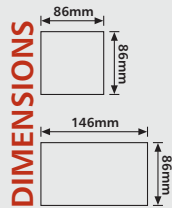

BIG ROCKER SWITCHES

WHITE K63978B WHI	CHARCOAL K63978B CHA	CHAMPAGNE K63978B CHM	TITANIUM K63978B TTA

Mounting Box : 866 ZIC 35mm Flush
IEC 60669-1
BS EN 60669-1
MS 616
SS 227 : Pt.1

WHITE K63978P WHI	CHARCOAL K63978P CHA	CHAMPAGNE K63978P CHM	TITANIUM K63978P TTA

Mounting Box : 866 ZIC 35mm Flush
IEC 60669-1
BS EN 60669-1
MS 616
SS 227 : Pt.1

WHITE K63903 WHI	CHARCOAL K63903 CHA	CHAMPAGNE K63903 CHM	TITANIUM K63903 TTA

Mounting Box : 866 ZIC 35mm Flush
IEC 60669-1
BS EN 60669-1
MS 616
SS 227 : Pt.1