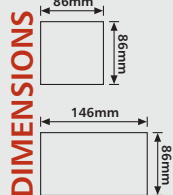

Blankplate (1 module) GX5452 WHI

Adaptor (1 module) GX5453 WHI

RJ45 Jack GX5454

RJ11 Jack GX5455

Mounting Box : 866 ZIC 35mm Flush

SPARE FRONTPLATES

WHITE KX63107 WHI	CHARCOAL KX63107 CHA	CHAMPAGNE KX63107 CHM	TITANIUM KX63107 TTA
----------------------	-------------------------	--------------------------	-------------------------